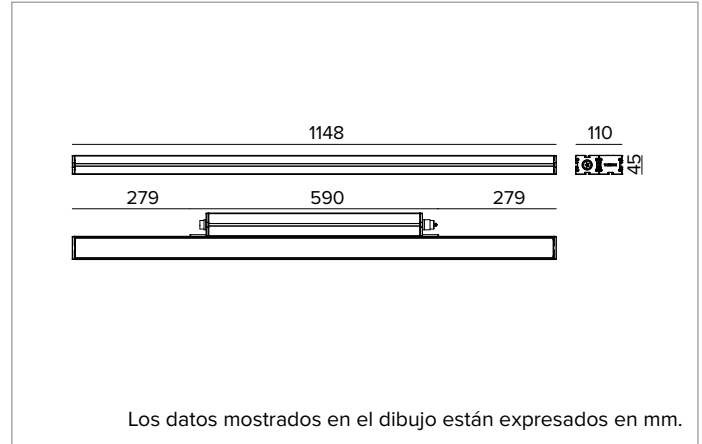

E0544OPL827ELBC | JEDI NOVA 55 Proyector Side Box

Proyector lineal orientable de LED

	2700K	H(m)	D1(m)	D2(m)	E _{max} (lx)		
	Ra80	65°	77°				
Fixture Power	21W	1	1.26	1.60	1208		
Source Flux	3620lm	2	2.53	3.20	302		
Fixture Flux	1842lm	3	3.79	4.79	134		
Efficacy	86lm/W	4	5.05	6.39	76		
TS2127	I _{max} =334cd/klm	I _{max}	1208cd	5	6.32	7.99	48

Color y acabado: Cobre bruñido

Dimensiones: L=1148mm

Peso: 4,7Kg

Versión: STANDARD

Grado de protección: IP66,IP67,IP68,IP69

Resistencia mecánica: IK07

CARACTERÍSTICAS ELÉCTRICAS

Driver integrado, en la versión ON-OFF (posicionado lateralmente al cuerpo óptico). Equipado con cableado pasante con conectores IN/OUT para instalación de panel con sellado longitudinal (el sellado limita el riesgo de ascenso de la humedad hacia el driver / cuerpo óptico). Luminaria compatible con EN 60598-2-22 para suministro de energía desde un sistema de emergencia centralizado CPSS (Central Power Supply System), no incorporado en la luminaria - áreas de alto riesgo excluidas. La potencia y el flujo predeterminados son 100% en CA y 100% en CC.